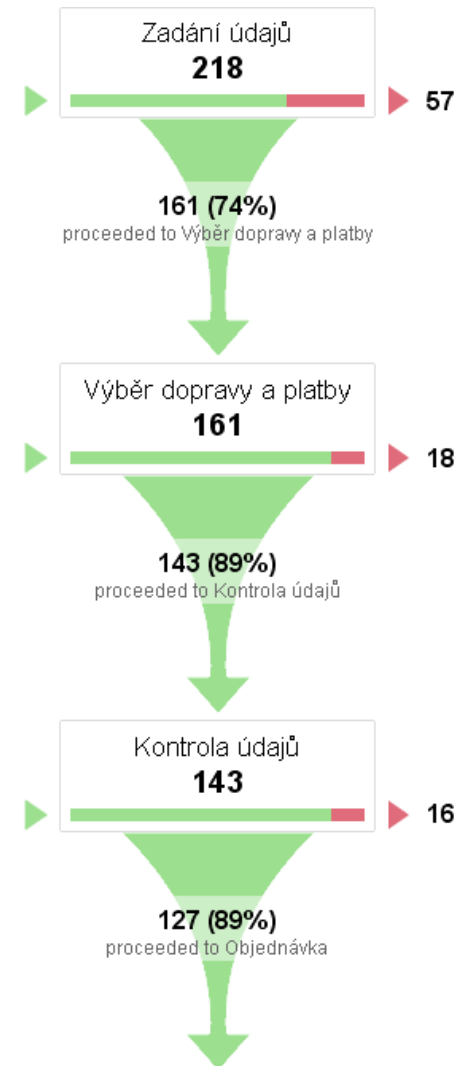

Jak na interní vyhledávání a interaktivní formuláře

Konference WebTop100 – 30. 10. 2008

Luboš Plotěný (lubos.ploteny@dobryweb.cz)

dobrýweb

Interaktivní formuláře

- **Uživatelské testování**
 - » Zabere několik dní
 - » Vyžaduje zkušeného moderátora
 - » Nelze nasimulovat všechny varianty
- **Analýza chyb**
 - » Doplněk uživatelského testování
 - » Řeší nedostatky uživatelského testu